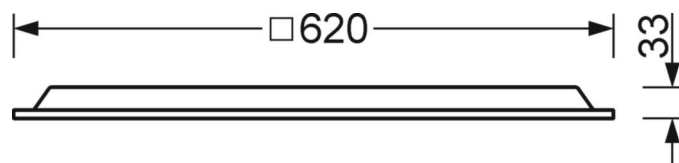

Ссылка	LED 4800lm/39W 830
ηLB	100 %
Φ ↓/↑	100 % / 0 %
UGR поп./вдоль	21.9 / 21.9