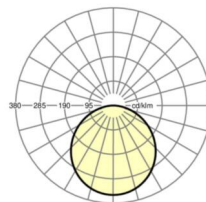

параметры

номер заказа	60113034110
код EAN	4020863422265
номер таможенного тарифа	94051190
Знак прохождения контроля	IP 40/20, класс защиты II, F, Indoor, CE
Степень ударпрочности IK	IK02 (-10°C bis 35°C)
Температура окружения	ta -10°C в 35°C
Гарантийный срок	5 лет
Государственные программы поддержки	BEG - государственные субсидии для энергосберегающих зданий (действительна только для Германии)

электротехника

Балласт	Электронный драйвер Multilumen, 4-шага (1 штука)
Мощность системы	39W-30W
сетевое напряжение	230V/50Hz
класс энергосбережения/Источник света	C

Оптика

Оснастка	LED, цветопередача/оттенок света CRI ≥ 80 / 3000K
Допуск для координаты цветности (MacAdam)	3SDCM

Номинальный световой поток/шаг переключения (ETM)	4800lm/39W, 4400lm/36W, 4200lm/34W, 3800lm/30W (настройка по умолчанию 4200lm)

Срок службы LED	50000h L80/B10 (Tq 35°C/Покрывать теплоизоляцией нельзя!)

светоотдача светильников	128lm/W-122lm/W

UGR поп./вдоль	21.9 / 21.9 (39W)

DEEP-LINK

<https://www.regiolum.de/ru/article/60113034110>